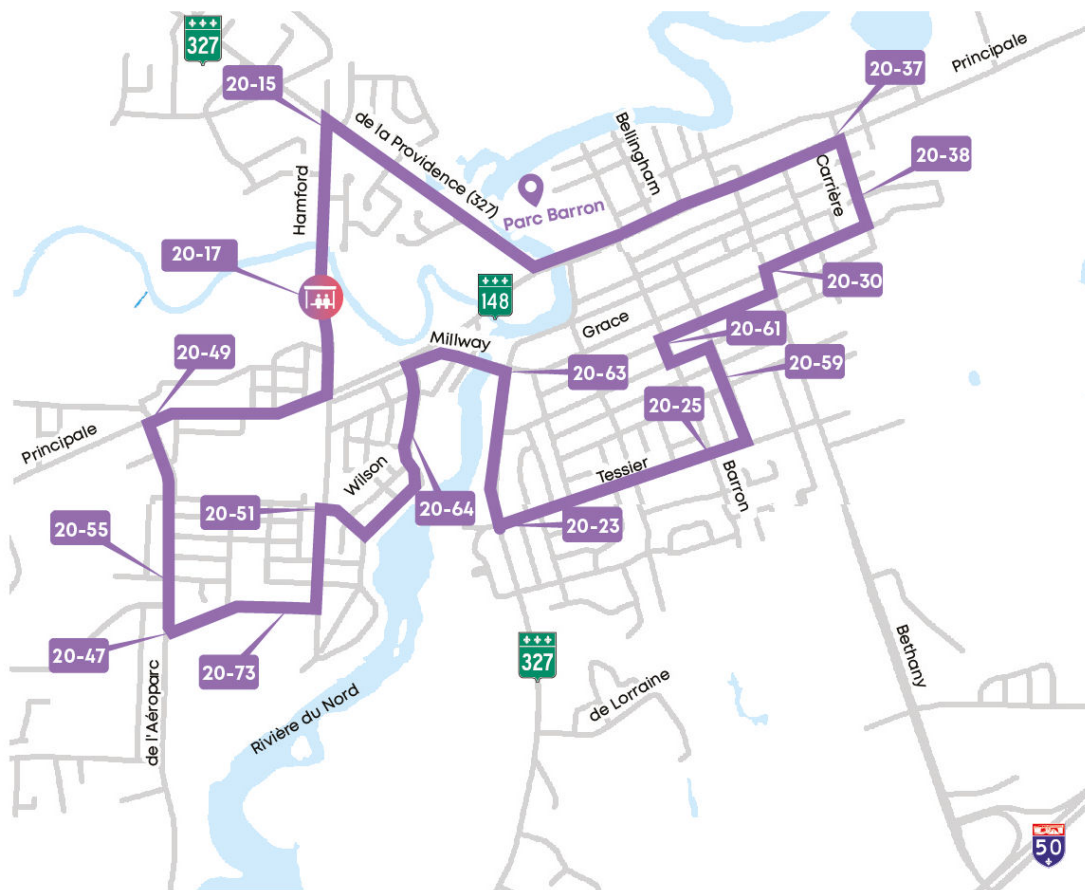

# Service gratuit de navette

Vendredi : 16 h à 23 h 30

Samedi : 12 h à 23 h 30

ARRÊT	ADRESSE (INTERSECTION)	ARRÊT	ADRESSE (INTERSECTION)
20-23	d'Argenteuil / Tessier	20-15	Hamford / de la Providence
20-25	Barron / Tessier	20-17	80, avenue Hamford (Aréna – Terrain de l'Expo)
20-59	241, rue Elizabeth (Villa Mont-Joie)	20-49	de l'Aéroparc / Principale
20-61	Barron / Sydney	20-55	de l'Aéroparc / Ayers
20-30	Grace / Bethany	20-47	Paul-Émile-Barbeau / de l'Aéroparc
20-38	Carrière / Robert	20-73	rue Paul-Émile-Barbeau (Parc Ayers)
20-37	Carrière / Principale	20-51	Hamelin / Hamford
20-63	d'Argenteuil/Millway	20-64	rue Wilson (Parc Cascades)